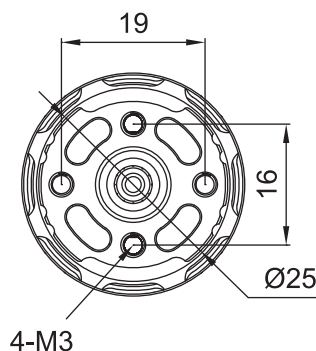

EG2000

Dimensions

(Unit : mm)

CAPS ULED

EG500 & EG700

(EG500)

(EG700)

Dimensions

(Unit : mm)

CAPS ULED