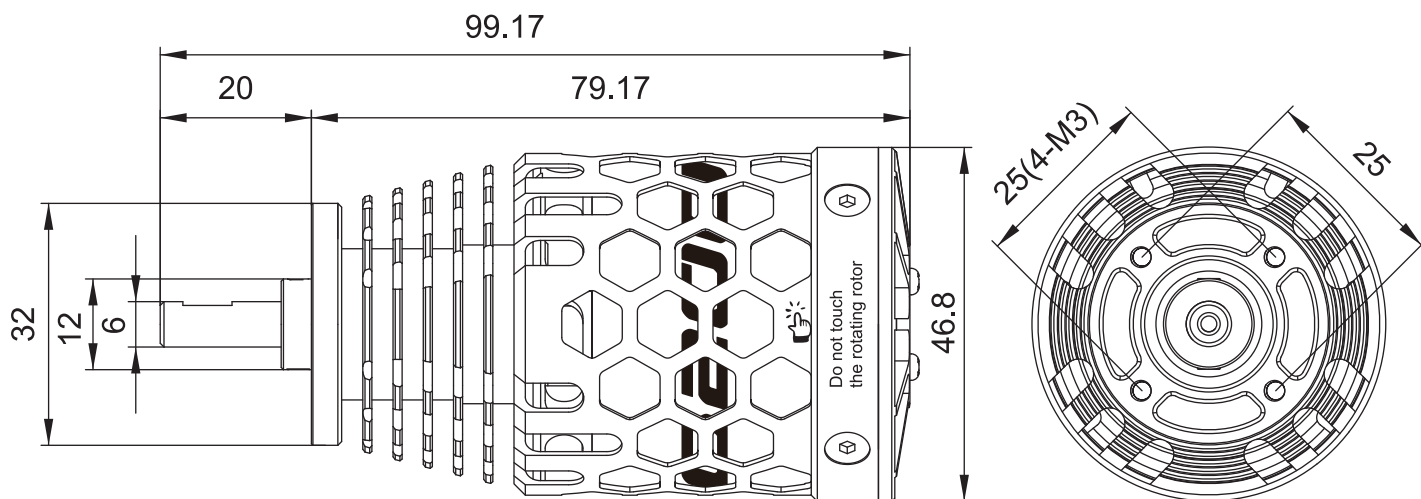

EG2000

Dimensions

(Unit : mm)

CAPS ULED

EG500 & EG700

(EG500)

(EG700)

Dimensions

(Unit : mm)

CAPS ULED