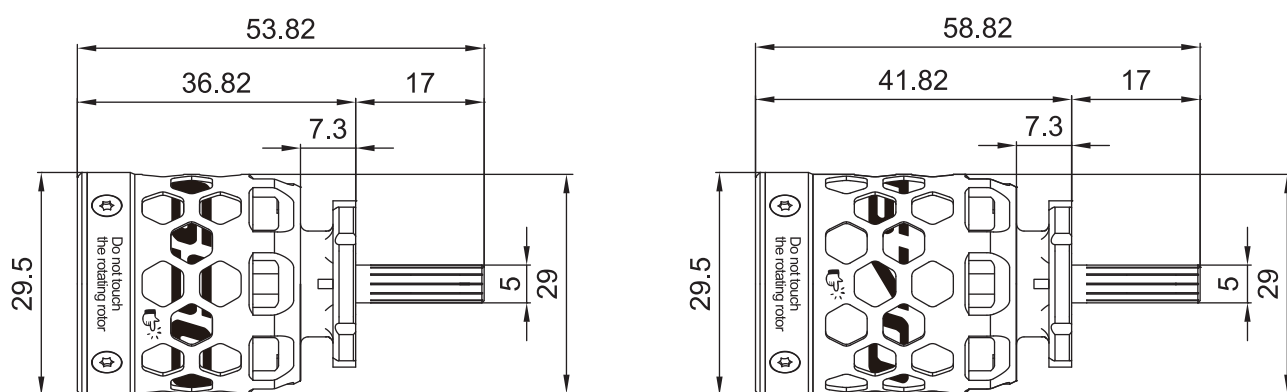

EG2000

Dimensions

(Unit : mm)

CAPS ULED

EG500 & EG700

(EG500)

(EG700)

Dimensions

(Unit : mm)

CAPS ULED